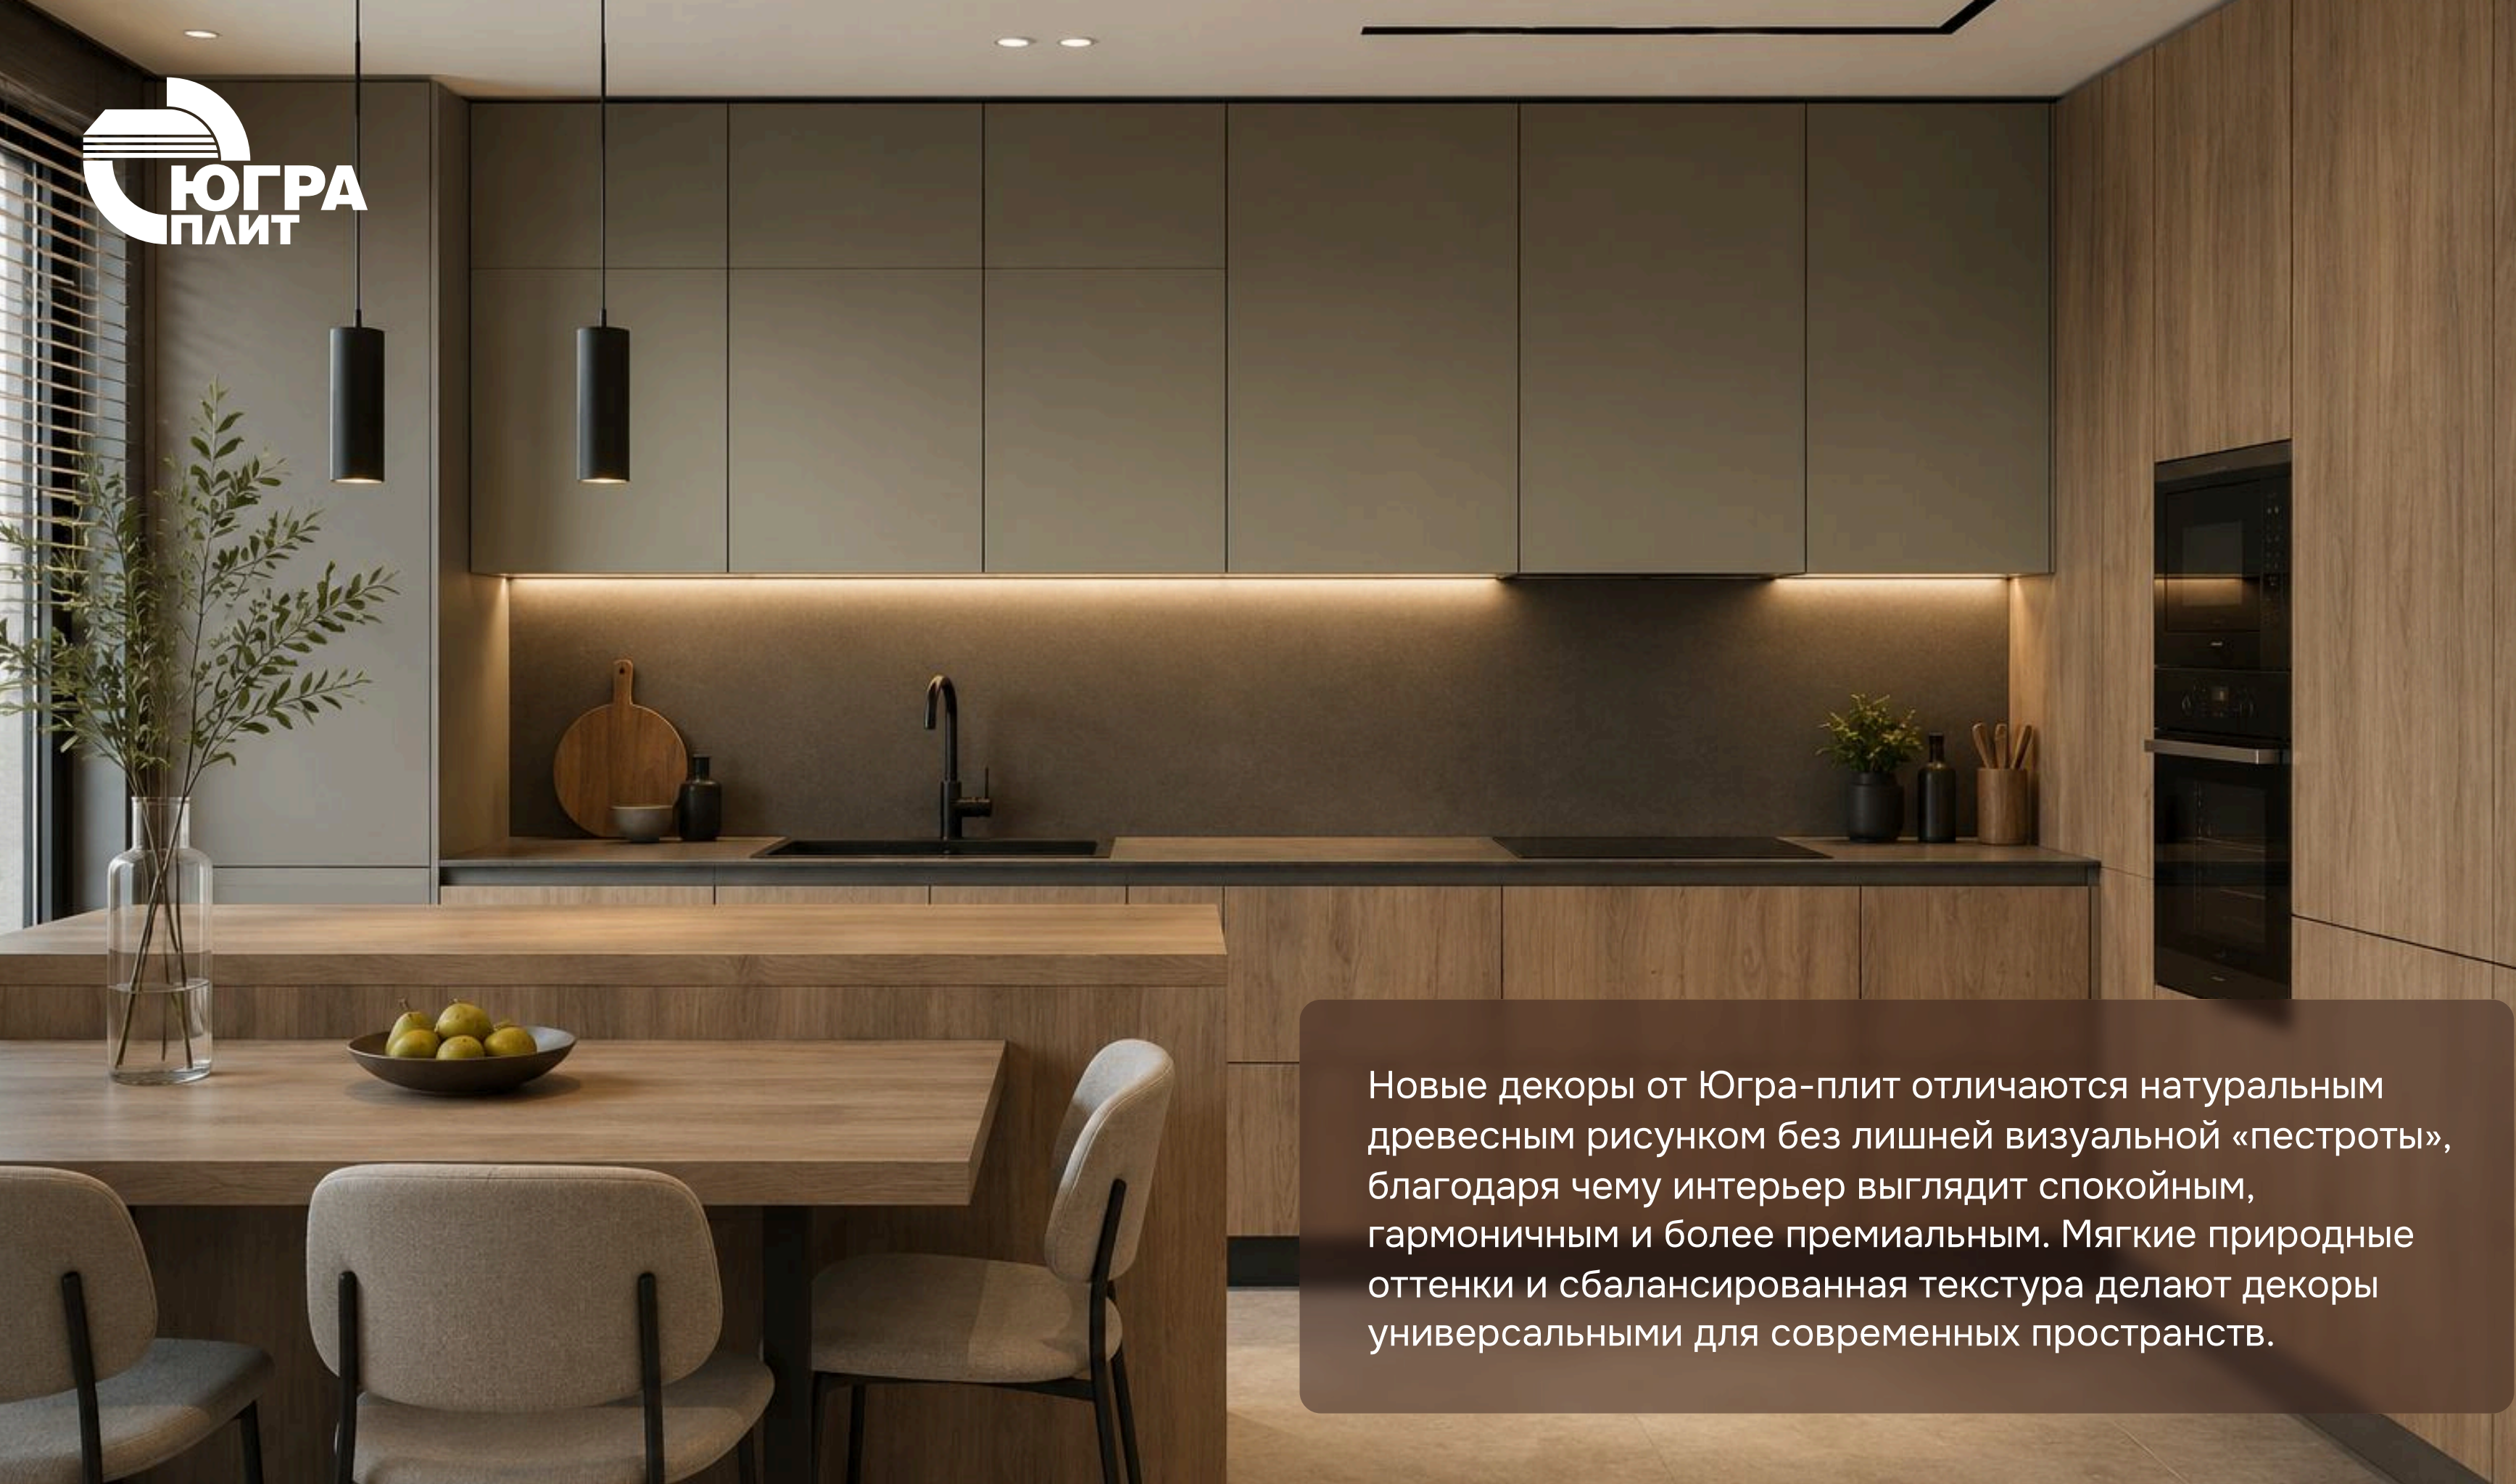

Новые декоры от Югра-плит отличаются натуральным древесным рисунком без лишней визуальной «пестроты», благодаря чему интерьер выглядит спокойным, гармоничным и более премиальным. Мягкие природные оттенки и сбалансированная текстура делают декоры универсальными для современных пространств.

ЛДСП
Дуб белый

SKU: 098478
Бренд: Югра-плит
Тиснение: туя
Формат: 2750 × 1830
Толщина: 16 мм

ЛДСП
Дуб Чанкли натуральный

SKU: 098052
Бренд: Югра-плит
Тиснение: рустикальное
Формат: 2750 × 1830
Толщина: 16 мм

ЛДСП
Дуб Флагстафф светлый

SKU: 098085
Бренд: Югра-плит
Тиснение: туя
Формат: 2750 × 1830
Толщина: 16 мм

ЛДСП
Дуб Чанкли коричневый

SKU: 097853
Бренд: Югра-плит
Тиснение: рустикальное
Формат: 2750 × 1830
Толщина: 16 мм

ЛДСП
Гикори Джексон светлый

SKU: 098676
Бренд: Югра-плит
Тиснение: туя
Формат: 2750 × 1830
Толщина: 16 мм

ЛДСП
Фордхэм

SKU: 098643
Бренд: Югра-плит
Тиснение: рустикальное
Формат: 2750 × 1830
Толщина: 16 мм

ЛДСП
Гикори Джексон темный

SKU: 097661
Бренд: Югра-плит
Тиснение: туя
Формат: 2750 × 1830
Толщина: 16 мм

ЛДСП
Антрацит

SKU: 098715
Бренд: Югра-плит
Тиснение: шагрень
Формат: 2750 × 1830
Толщина: 16 мм