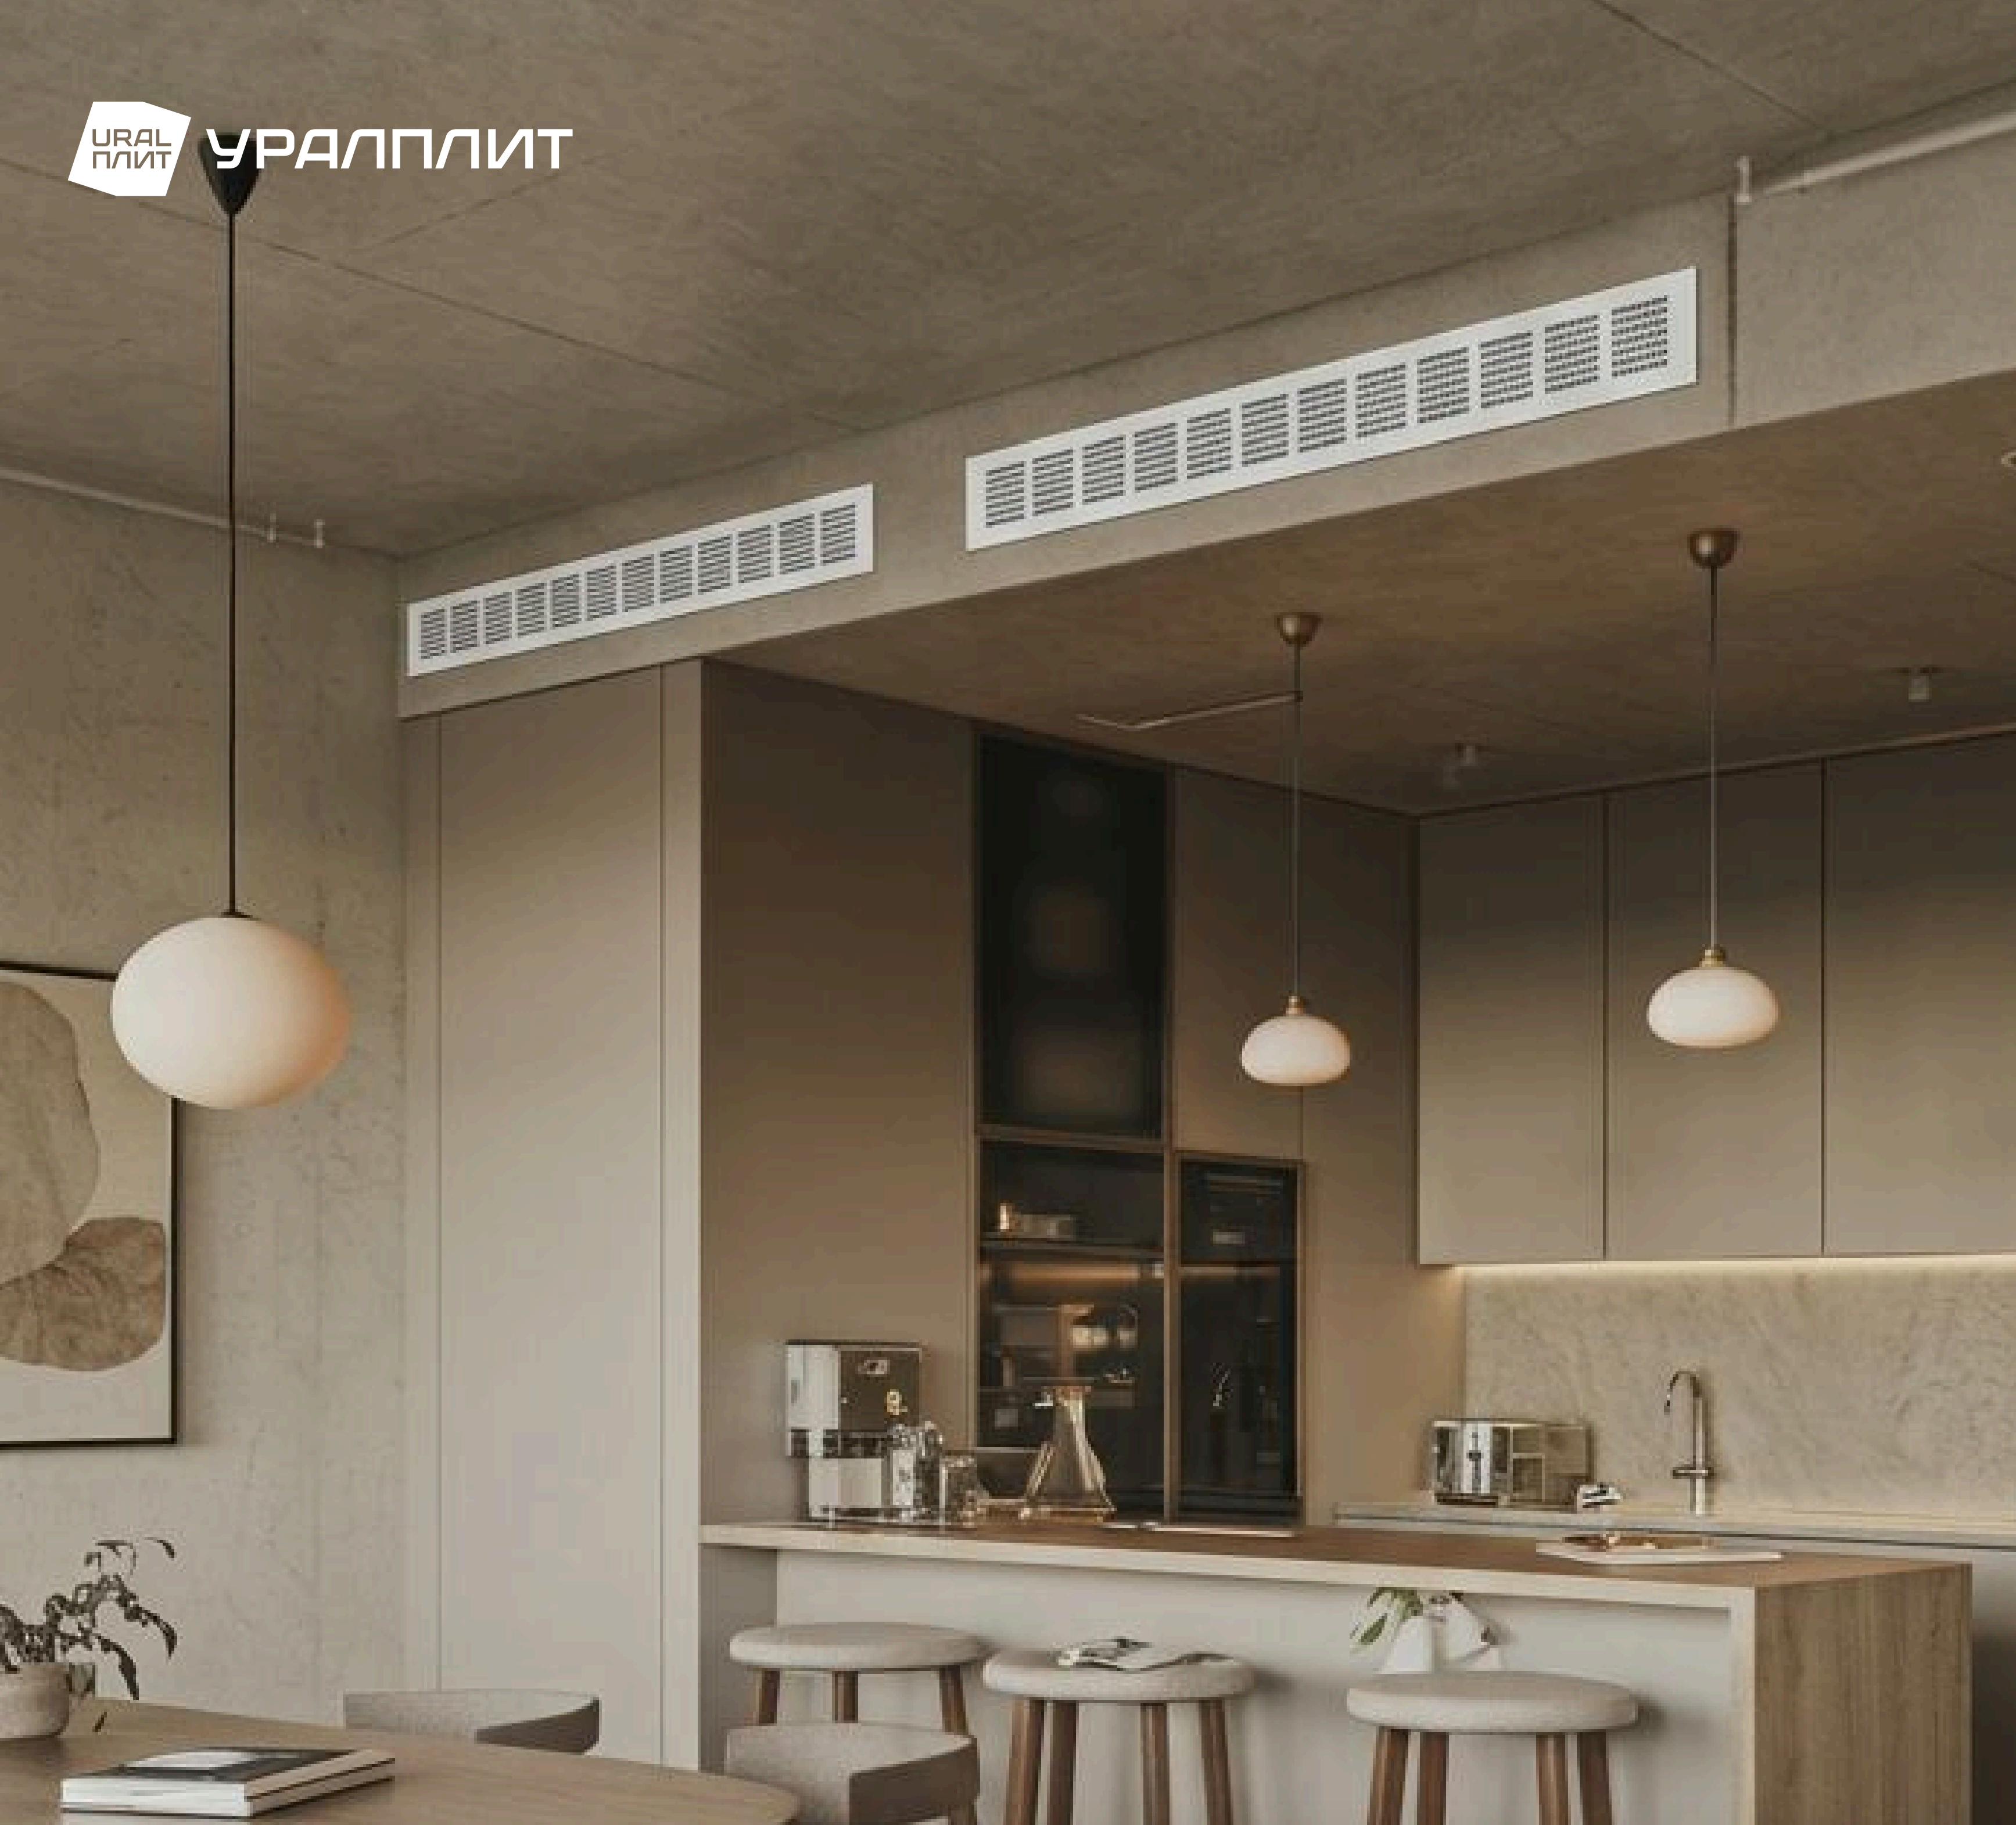

Решетка вентиляционная h-60

SKU: 093873

Бренд: Уралплит
Цвет: белый
Длина: 480 мм
Высота: 60 мм

Решетка вентиляционная h-80

SKU: 093874

Бренд: Уралплит
Цвет: белый
Длина: 480 мм
Высота: 80 мм