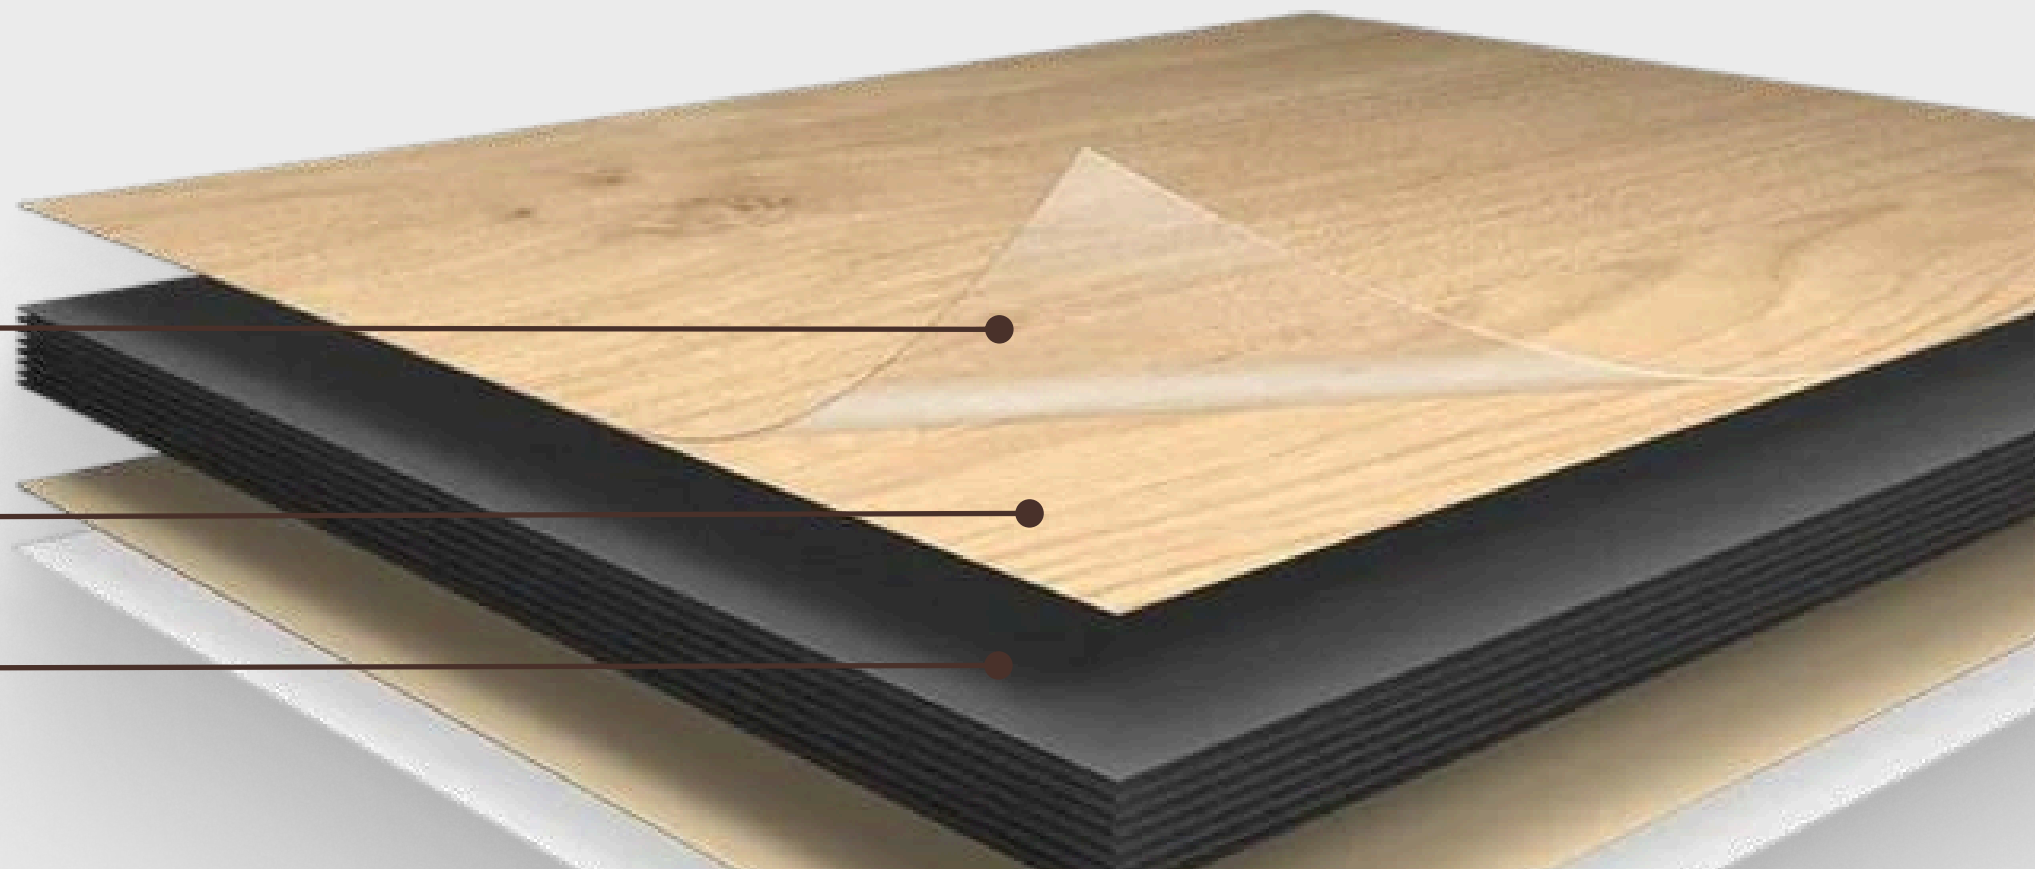

HPL compact

Оверлей (защитный слой)

Декоративный слой

Крафт-бумага

Панели HPL
Честер (Chester)
KPDC-420

SKU: 098734
Формат: 3050 × 650
Толщина: 12 мм

на сайте: