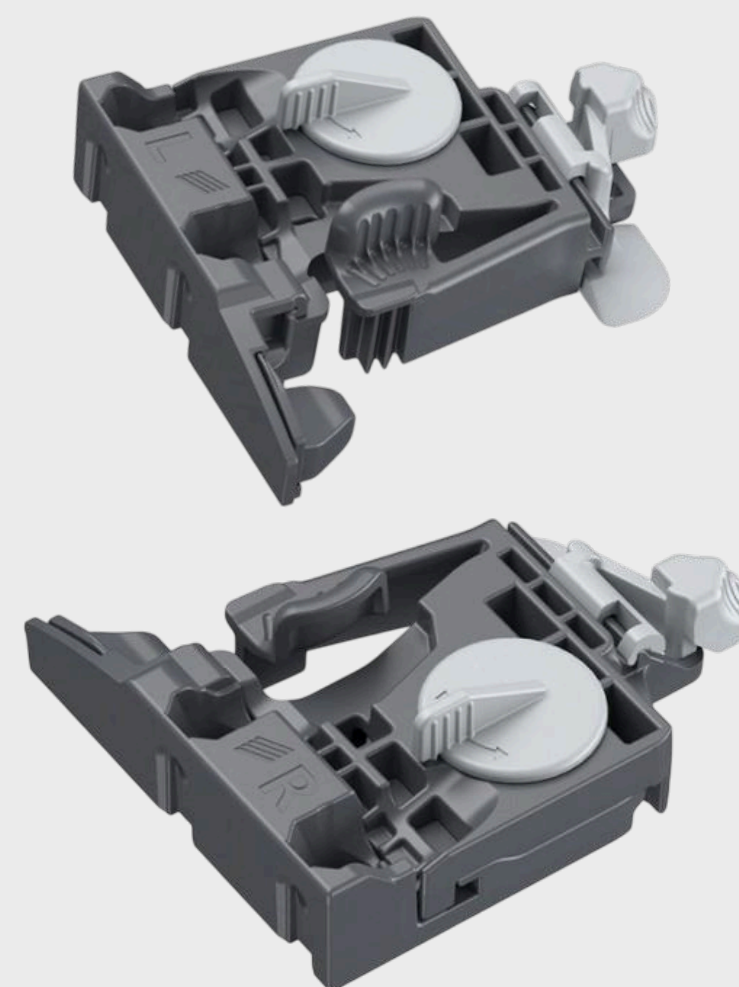

Правая
направляющая
SKU: 098442
Бренд: Hettich
Длина: 500 мм

Направляющие
QUADRO YOU SILENT SYSTEM

Полного выдвижения с доводчиком

Левая
направляющая
SKU: 098415
Бренд: Hettich
Длина: 400 мм

Правая
направляющая
SKU: 098416
Бренд: Hettich
Длина: 400 мм

Левая
направляющая
SKU: 098419
Бренд: Hettich
Длина: 500 мм

Правая
направляющая
SKU: 098420
Бренд: Hettich
Длина: 500 мм

- ✓ Единая конструкция ящика для всех видов направляющих
- ✓ Надежные фиксаторы
- ✓ P20 Silent